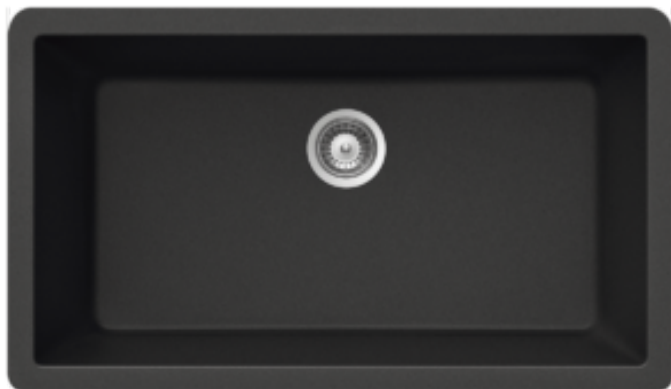

RODI LIGHT - COMPOSITE

## COMPOSITE 84B

Cuba em compósito, para aplicação de encastrar.  
Disponível em diferentes acabamentos.

**ACABAMENTOS:**

- Alpina
- Colorado
- Nero

### Detalhes técnicos

O que precisa saber

Medida externa 838.2x469mm

Medida das cubas 768.2x414mm

Profundidade 200mm

Embalagem Caixa Individual

Tamanho do móvel 900mm