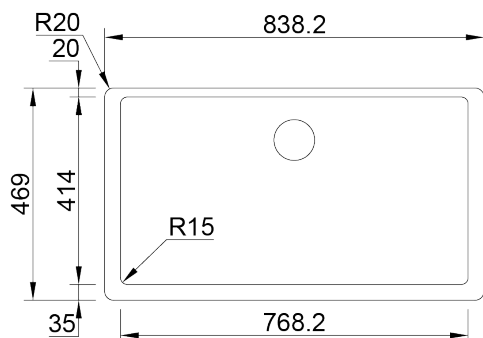

## COMPOSITE 84B

Cuba em compósito, para aplicação de encastrar.  
Disponível em diferentes acabamentos.

**ACABAMENTOS:**

- Alpina
- Colorado
- Nero

### Detalhes técnicos

O que precisa saber

Medida externa 838.2x469mm

Medida das cubas 768.2x414mm

Profundidade 200mm

Embalagem Caixa Individual

Tamanho do móvel 900mm