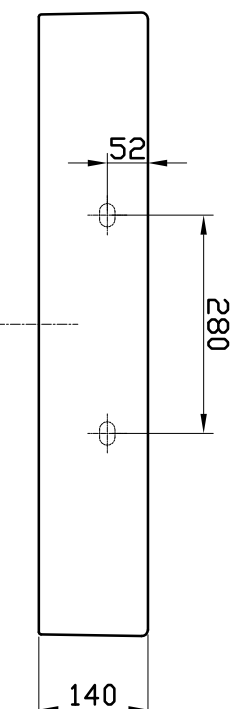

SÉRIE: CASUAL  
DESCRIÇÃO: LAVATÓRIO 80  
CÓDIGO: CSLV4  
REVISÃO: -

Os produtos apresentados seguem especificações técnicas internas do Sanitana SA.  
As dimensões são meramente indicativas. Reservamos o direito de fazer alterações técnicas que permitam melhorar a funcionalidade dos nossos produtos sem aviso prévio.  
The presented products follow technical specifications from Sanitana SA.  
The dimensions on the pieces are merely a reference. We reserve the right to introduce technical improvements in our products without previous advice.