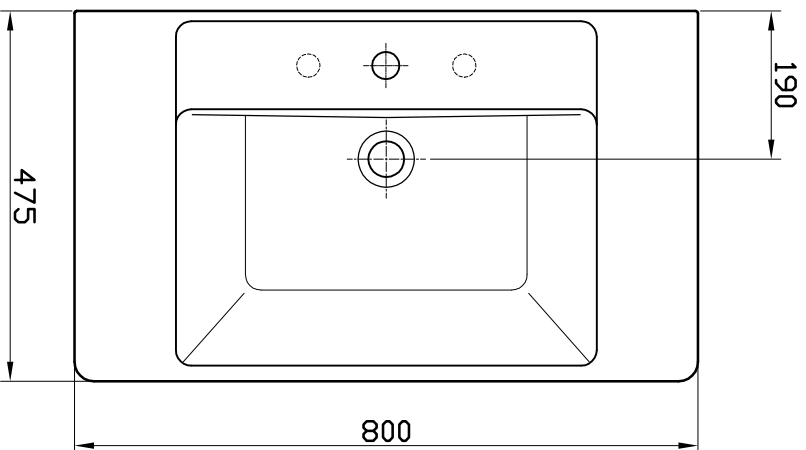

SÉRIE: CASUAL  
DESCRIÇÃO: LAVATÓRIO 80  
CÓDIGO: CSLV4  
REVISÃO: -

Os produtos apresentados seguem especificações técnicas internas do Sanitana SA.  
As dimensões são meramente indicativas. Reservamos o direito de fazer alterações técnicas que permitam melhorar a funcionalidade dos nossos produtos sem aviso prévio.  
The presented products follow technical specifications from Sanitana SA.  
The dimensions on the pieces are merely a reference. We reserve the right to introduce technical improvements in our products without previous advice.