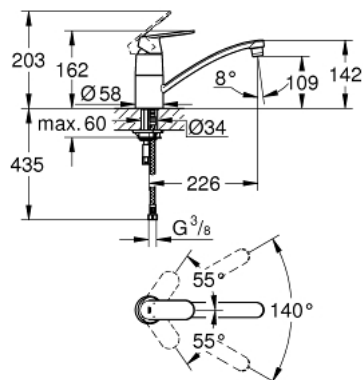

32 842 000 Eurosmart Cosmopolitan Monocomando de lava-louça 1/2"

https://www.grohe.pt/pt_pt/eurosmart-cosmopolitan-monocomando-de-lava-louca-1-2-32842000.html

- Bica Baixa
- 1 furo para instalação
- Acabamento GROHE StarLight
- Cartucho de discos cerâmicos **GROHE SilkMove** 35 mm
- Perlator tipo "Mousseur"
- Limitador ecológico de caudal
- Bica giratória
- Ângulo de rotação do manípulo de 140°
- **Ligações flexíveis**
- Sistema de instalação rápida