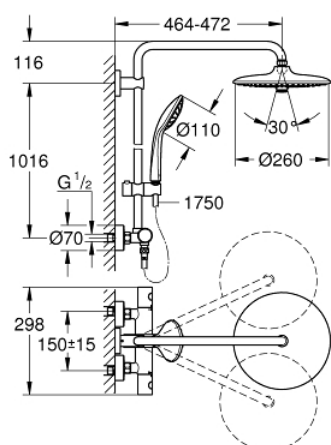

## 27 296 002 Euphoria System Sistema de duche com termostática

[https://www.grohe.pt/pt\\_pt/euphoria-system-sistema-de-duche-com-termostatica-27296002.html](https://www.grohe.pt/pt_pt/euphoria-system-sistema-de-duche-com-termostatica-27296002.html)

- Composto por:
- Braço de chuveiro  
450 mm
- Torneira termostática exterior
- Permite alternar entre:
- Chuveiro de teto Euphoria 260 (26 455)
- Jatos:
- Rain, SmartRain, Jet
- Rótula orientável
- Ângulo de rotação de  $\pm 15^\circ$
- Chuveiro de mão Euphoria 110 Massage (27 221 000)
- Jatos:
- Rain, SmartRain, Massage
- Com suporte ajustável em altura
- Bicha de chuveiro de 1,75 m (28 388 000)
- Cartucho compacto **GROHE TurboStat** com termoelemento em cera
- Limitador de temperatura **GROHE SafeStop** 38°C
- **GROHE SafeStop Plus** (opcional) limitador de temperatura a 43°C
- Jato perfeito com o **GROHE DreamSpray**
- Acabamento cromado **GROHE StarLight**
- **GROHE SprayDimmer** com limitador de caudal
- Sistema anticalcário **SpeedClean**
- **Guia de água interior para longa duração**
- Sistema de rotação livre da bicha do chuveiro **Twistfree**
- Adequado para utilização  
com esquentadores a partir de 18 kWh
- **Caudal mínimo recomendado 7 l/min.**
- Pressão mínima 1,0 bar
- Upgrade opcional: saboneteira GROHE EasyReach (26 362)