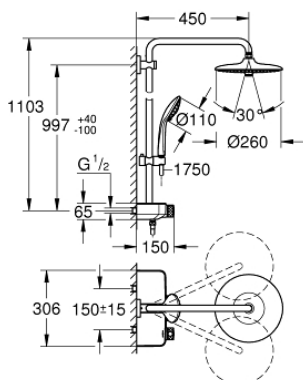

26 509 000 Sistema de duche com termostática

https://www.grohe.pt/pt_pt/sistema-de-duche-com-termostatica-26509000.html

- Composto por:
- Braço de chuveiro horizontal 450 mm
- Suporte superior ajustável para utilização de furos existentes
- Termostática SmartControl exposed
- Permite alternar entre:
- Chuveiro de teto Euphoria 260 (26 455)
- Jatos:
- Rain, SmartRain, Jet
- Rótula orientável
- Ângulo de rotação de $\pm 15^\circ$
- Chuveiro de mão Euphoria 110 Massage, prato branco (27 221 001)
- Jatos:
- Rain, SmartRain, Massage
- Com suporte ajustável em altura
- Bicha de chuveiro de 1,75 m (28 388 000)
- Jato perfeito com o **GROHE DreamSpray**
- Acabamento cromado **GROHE StarLight**
- **GROHE CoolTouch** Sem risco de queimaduras
- Cartucho compacto **GROHE TurboStat** com termoelemento em cera
- **GROHE EcoJoy para menor consumo e jato perfeito**
- GROHE SafeStop a 38°C
- **GROHE SafeStop Plus** (opcional) limitador de temperatura a 43°C
- SmartControl pressionar para LIGAR-DESLIGAR, rodar para ajustar o caudal
- Base **GROHE EasyReach** integrada
- Sistema anticalcário **SpeedClean**
- **Guia de água interior para longa duração**
- Sistema de rotação livre da bicha do chuveiro **Twistfree**
- Adequado para utilização com esquentadores a partir de 18 kWh
- **Caudal mínimo recomendado 7 l/min.**
- Pressão mínima 1,0 bar