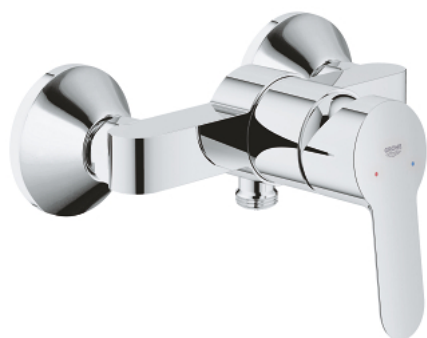

23 333 000 BauEdge Monocomando de duche 1/2"

https://www.grohe.pt/pt_pt/bauedge-monocomando-de-duche-1-2-23333000.html

- **Montagem na parede**
- Manipulo metálico
- Cartucho de discos cerâmicos GROHE Longlife 46 mm
- Acabamento cromado **GROHE StarLight**
- Limitador ecológico de caudal
- Saída inferior para duche de 1/2" com válvula anti-retorno integrada
- Rácores em S (150 ± 25)
- Espelho metálico
- Válvulas anti-retorno
- Limitador de temperatura opcional