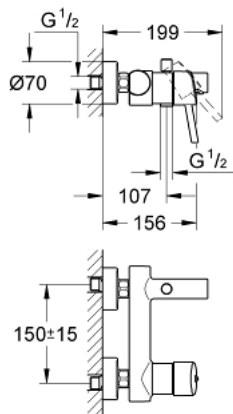

## 32 211 001 **Concetto Monocomando de banheira e duche 1/2"**

[https://www.grohe.pt/pt\\_pt/concetto-monocomando-de-banheira-e-duche-1-2-32211001.html](https://www.grohe.pt/pt_pt/concetto-monocomando-de-banheira-e-duche-1-2-32211001.html)

- **Montagem na parede**
- Manipulo metálico
- Cartucho de discos cerâmicos **GROHE SilkMove** 46 mm
- Acabamento cromado **GROHE StarLight**
- Limitador ecológico de caudal
- Inversor automático: banheira/duche
- Perlator tipo "Mousseur"
- Válvula anti-retorno integrada na saída da bicha de chuveiro 1/2"
- Rácores em S (150 ± 25)
- Válvulas anti-retorno
- Limitador de temperatura opcional
- Pressão mínima 1,0 bar
- Classificação de ruído 1, de acordo com a norma DIN4109, certificado incluído