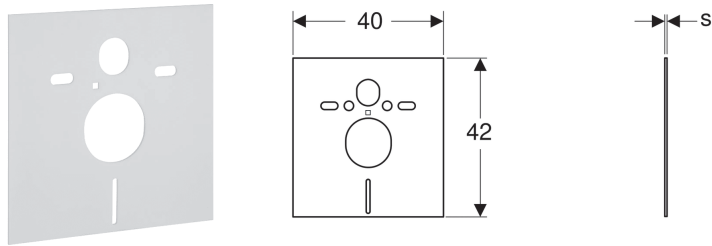

Placa de proteção acústica Geberit para sanita suspensa

Campos de aplicação

- Para isolamento para ruído de percussão de sanitas e bidés
- Para sanitas e bidés com distância de fixação de 18 ou 23 cm

Fornecimento

- 2 anilhas
- 2 mangas insonorizantes
- Placa de protecção acústica

Dados técnicos

Material | Espuma de PE

Refª s

156.050.00.1 6 mm