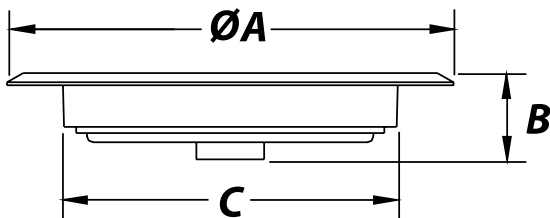

S-130 - Tapa expansão Sifão de pavimento

Referência	Medidas	Carac.	u./caixa
026000	110 X 145	-	50
026010	90 X 115	AISI 304	50

Tapa expansão, embelezador aço inoxidável AISI 304

Dimensões

Referência	A	B	C	Ø Tubo
026000	145	38	102,5	110
026010	115	38	87	90