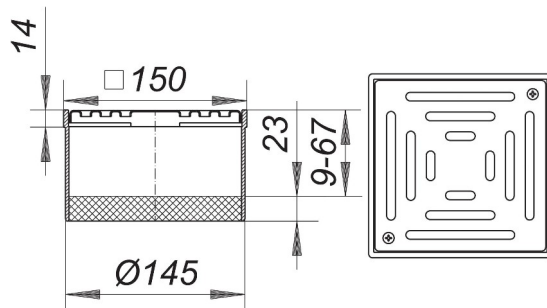

## Conjunto grelha 15 x15 cm KEN 15, grelha inox aparafusada

Part number: 500229

GTIN: 4001636500229

Rebate group: 3

### Descrição:

Conjunto grelha 15 x15 cm KEN 15, grelha inox aparafusada

Usado com ralos de piso tipo 54, 55, 57, 58, 61 e 61/1

Estutura de inserção e moldura 15 x 15 cm em polipropileno

Grelha 15 x 15 cm em aço inox 304, aparafusada, classe de carga K 3 (300 kg)