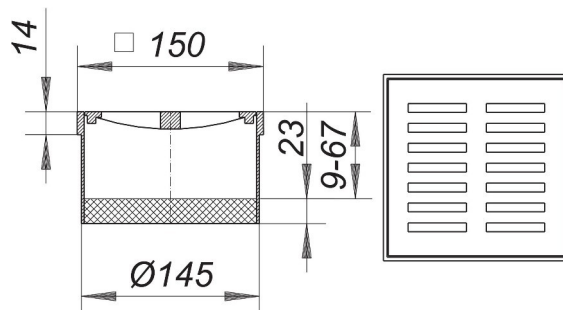

Conjunto grelha 15 x 15 cm K 15, aro e grelha de poliamida

Part number: 500175

GTIN: 4001636500175

Rebate group: 3

Descrição:

Conjunto grelha 15 x 15 cm K 15, aro e grelha de poliamida

Usado com ralos de piso tipo 54, 55, 57, 58, 61 e 61/1

Aro e grelha de polipropileno 150 x 150 mm

Grelha de poliamida classe K 3 (300 kg)