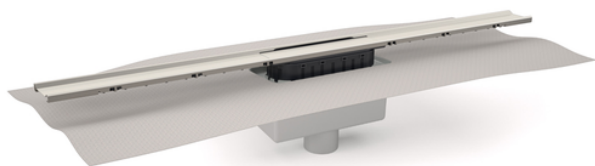

## Caleira Linum largo 40 mm. Saída VERTICAL colar 40/50M. Sifão 50 mm. Com tela impermeabilizante geotextil fixada

Caleira Linum largo 40 mm. Saída VERTICAL colar 40/50M. Sifão 50 mm. Com tela impermeabilizante geotextil fixada

Referência	Características	Unidades por caixa	Medida
013046	-	1	40x650 mm.
013047	-	1	40x750 mm.
013049	-	1	40x950 mm.