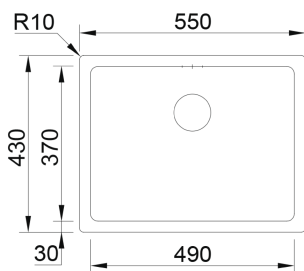

MAGMA - AMBAR

AMBAR 50 N MIDNIGHT

O modelo AMBAR 50 N destaca-se pela estética minimalista e contemporânea. A profundidade da cuba, com raios de 15 mm, garante praticidade no dia a dia e manutenção fácil. Fabricado em compósito Magma, oferece resistência excepcional ao calor, a riscos e a manchas, mantendo a elegância do acabamento mate e a suavidade ao toque. Inclui tampa de válvula para um toque extra de sofisticação.

ACABAMENTOS:

- Ice
- Midnight

Detalhes técnicos

O que precisa saber

Medida externa	550x430 mm
Medida das cubas	490x370 mm
Profundidade	200 mm
Embalagem	Caixa individual
Tamanho do móvel	600mm
Código	K0000070

Plano de corte

Instalação Inferior

Instalação Superior