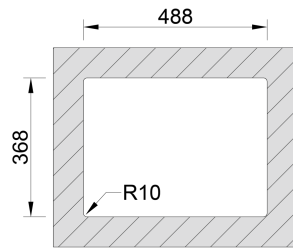

ACABAMENTOS:

- Ice
- Midnight

Detalhes técnicos

O que precisa saber

Medida externa	550x430 mm
Medida das cubas	490x370 mm
Profundidade	200 mm
Embalagem	Caixa individual
Tamanho do móvel	600mm
Código	K0000070

Plano de corte

Instalação Inferior

Instalação Superior