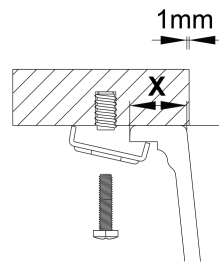

ACABAMENTOS:

- Ice
- Midnight

Detalhes técnicos

O que precisa saber

Medida externa	550x430 mm
Medida das cubas	490x370 mm
Profundidade	200 mm
Embalagem	Caixa individual
Tamanho do móvel	600mm
Código	K0000070

Plano de corte

Instalação Inferior

Instalação Superior