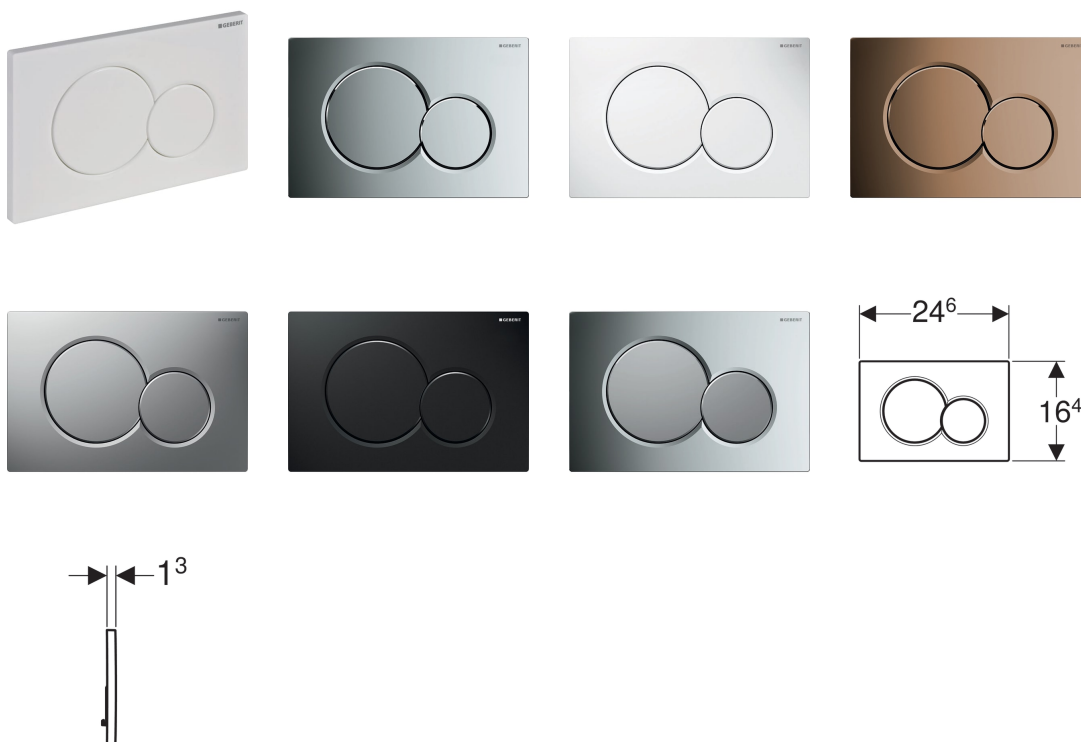

Placa de comando de descarga Geberit Sigma01, para descarga dupla

Campos de aplicação

- Para acionamento em autoclismos de interior Geberit Sigma

Dados técnicos

Força de comando < 20 N

Características

- Descarga frontal
- Parafusos de comando isofônicos, ajuste rápido sem ferramenta

Fornecimento

- Aro de fixação
- 2 cavilhas
- 2 parafusos de comando

Refª	Superfície / cor	Material	B	H	T
115.770.11.5	Branco	Plástico	24.6 cm	16.4 cm	1.3 cm
115.770.21.5	Cromado brilhante	Plástico	24.6 cm	16.4 cm	1.3 cm
115.770.46.5	Cromado mate	Plástico	24.6 cm	16.4 cm	1.3 cm
115.770.DT.5	Latão especial galvanizado	Plástico	24.6 cm	16.4 cm	1.3 cm
115.770.DW.5	Preto intenso RAL 9005	Plástico	24.6 cm	16.4 cm	1.3 cm
115.770.KA.5	Placa: cromado brilhante Teclas: cromado mate	Plástico	24.6 cm	16.4 cm	1.3 cm

Acessórios

- Gaveta para Geberit DuoFresh Stick, para autoclismo de interior Sigma 12 cm
- Kit de extensão Geberit para autoclismos de interior Sigma, Omega e Kappa