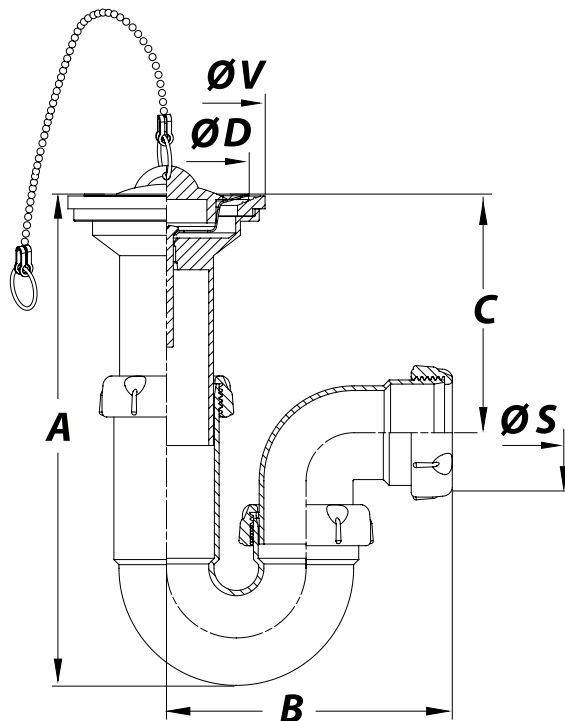

Referência	Medidas	Carac.	u./caixa
006266	1 1/4 X 63	-	50
006278	1 1/2 X 63	-	50

Dimensões

Referência	A max/min	B max/min	C max/min	D Ø	Medida	S Ø	V Ø
006266	210-160	155-54	115-55	63	1 ¼"	32	70
006278	225-170	130-59	115-55	63	1 ½"	40	70