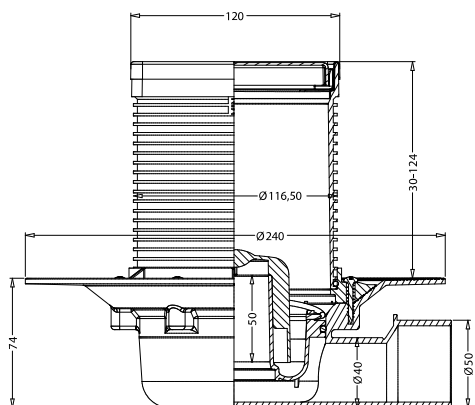

S-537 - Sumidouro base chuveiro saída horizontal.
Grelha 120 mm. Sifão 50 mm.

| Referência | Medidas | Carac. | u/caixa |
|------------|----------|----------------|---------|
| 013845 | Ø40MØ50M | Aço Inoxidável | 4 |

Satinado

Sumidouro sífónico para base chuveiro de obra, saída horizontal. Grelha em aço inoxidável de 112 x 112 mm
Instalación de **Rejillas Soft**. La rejilla SOFT de 120x120 permite integrar la instalación del sumidero en cualquier ambiente.

La rejilla SOFT puede instalarse de forma vista (posición 1) o de forma oculta (posición 2) para rellenar con el mismo acabado de suelo.

Posición 1

Posición 2

Dimensões

Documentação

Instruções

Tabelas

Certificados

Para más información visite la dirección <https://www.jimten.com/pt/producto/571/sumidouro-base-chuveiro-saida-horizontal-grelha-120-mm-sifao-50-mm/>