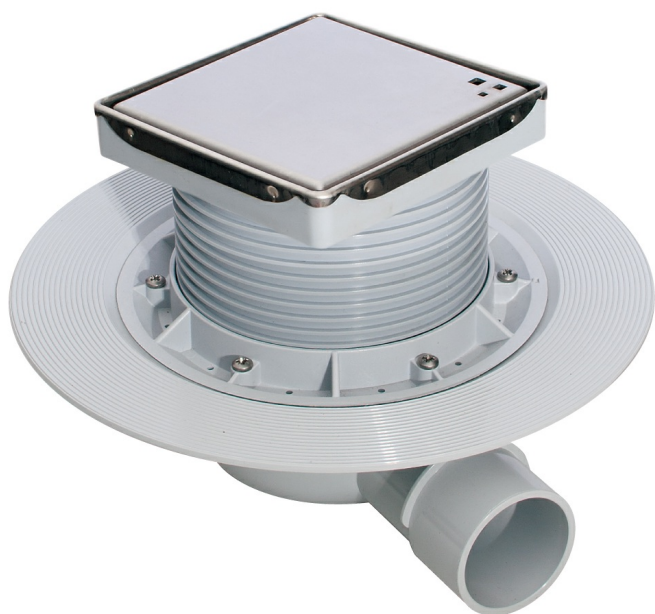

S-537 - Sumidouro base chuveiro saída horizontal.
Grelha 120 mm. Sifão 50 mm.

| Referência | Medidas | Carac. | u/caixa |
|------------|----------|----------------|---------|
| 013845 | Ø40MØ50M | Aço Inoxidável | 4 |

Camaleon®

120
mm

120x120mm

50
mm

Linnum triangular

C

Soft

Rejilla 120-C SOFT

Satinado

Sumidouro sífónico para base chuveiro de obra, saída horizontal. Grelha em aço inoxidável de 112 x 112 mm
Instalación de **Rejillas Soft**. La rejilla SOFT de 120x120 permite integrar la instalación del sumidero en cualquier ambiente.

La rejilla SOFT puede instalarse de forma vista (posición 1) o de forma oculta (posición 2) para rellenar con el mismo acabado de suelo.

Posición 1

Posición 2

Dimensões

Documentação

Instruções

Tabelas

Certificados