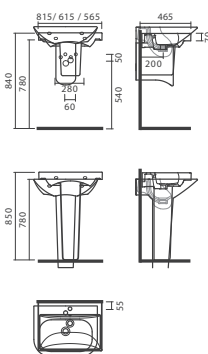

## Meia coluna para lavatório cerâmico mural

## DIMENSÕES

Comprimento 170 mm  
0  
Largura 235 mm  
Altura 290 mm

## DESENHOS TÉCNICOS