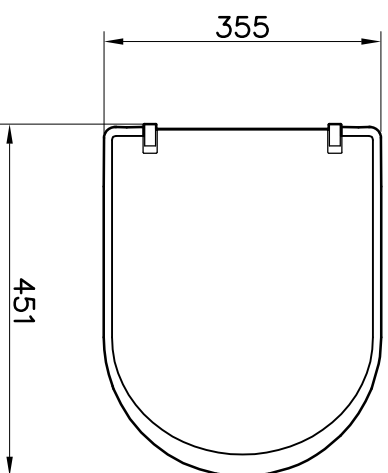

SÉRIE: NEXO
DESCRIÇÃO: TAMPO DE QUEDA AMORTECIDA COM ARO
CÓDIGO: NXTD4
REVISÃO: -

Os produtos apresentados seguem especificações técnicas internas da Sanitana S.A.
As dimensões são meramente indicativas. Reservamos o direito de fazer alterações técnicas que permitam melhorar a funcionalidade dos nossos produtos sem aviso prévio.
The presented products follow technical specifications from Sanitana S.A.
The dimensions of the pieces are merely a reference. We reserve the right to introduce technical improvements in our products without previous advice.