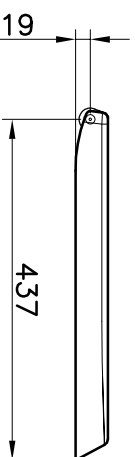

SÉRIE: NEXO
DESCRIÇÃO: TAMPO DE QUEDA AMORTECIDA COM ARO
CÓDIGO: NXTD4
REVISÃO: -

Os produtos apresentados seguem especificações técnicas internas da Sanitana S.A.
As dimensões são meramente indicativas. Reservamos o direito de fazer alterações técnicas que permitam melhorar a funcionalidade dos nossos produtos sem aviso prévio.
The presented products follow technical specifications from Sanitana S.A.
The dimensions of the pieces are merely a reference. We reserve the right to introduce technical improvements in our products without previous advice.