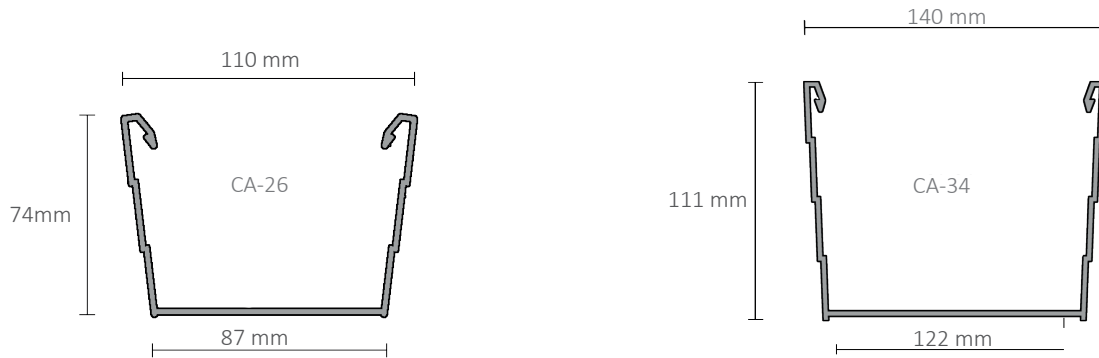

## Características y Dimensiones

| Modelo | Referencia | Código  | Medida Ancho x Alto (mm) | Desarrollo (mm) | Sección útil (cm) | Longitud perfil (mts) | Bajante | Color /RAL             | Uds/ paq. | Uds/ palé |
|--------|------------|---------|--------------------------|-----------------|-------------------|-----------------------|---------|------------------------|-----------|-----------|
| CA-26  | CA-26-B    | 1004562 | 110x74                   | 260             | 67,6              | 3                     | 100x73  | Blanco (RAL 9016)      | 4         | 144       |
|        | CA-26-R    | 1004563 |                          |                 |                   |                       |         | Gris oscuro (RAL 7037) | 4         | 144       |
|        | CA-26-M    | 1004564 |                          |                 |                   |                       |         | Marrón (RAL 8017)      | 4         | 144       |
| CA-34  | CA-34-B    | 1002370 | 140x111                  | 340             | 132,5             | 3                     | 100x73  | Blanco (RAL 9016)      | 4         | 84        |