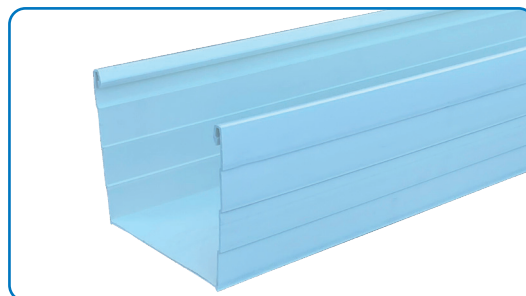

# Canalón. Sistema canalón trapezoidal

Ficha técnica

Denominación:

Canalón trapezoidal unión junta pegada

Material

PVC-U - con protección rayos ultra violeta

## Características y Dimensiones

| Modelo | Referencia | Código  | Medida Ancho x Alto (mm) | Desarrollo (mm) | Sección útil (cm) | Longitud perfil (mts) | Bajante | Color /RAL             | Uds/ paq. | Uds/ palé |
|--------|------------|---------|--------------------------|-----------------|-------------------|-----------------------|---------|------------------------|-----------|-----------|
| CA-26  | CA-26-B    | 1004562 | 110x74                   | 260             | 67,6              | 3                     | 100x73  | Blanco (RAL 9016)      | 4         | 144       |
|        | CA-26-R    | 1004563 |                          |                 |                   |                       |         | Gris oscuro (RAL 7037) | 4         | 144       |
|        | CA-26-M    | 1004564 |                          |                 |                   |                       |         | Marrón (RAL 8017)      | 4         | 144       |
| CA-34  | CA-34-B    | 1002370 | 140x111                  | 340             | 132,5             | 3                     | 100x73  | Blanco (RAL 9016)      | 4         | 84        |