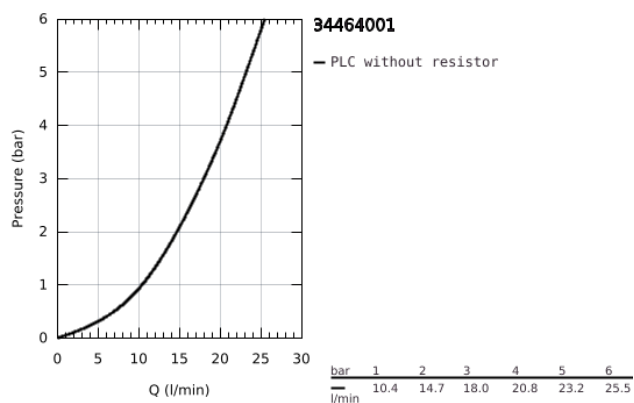

DESCRIÇÃO DO PRODUTO

- Colour: cromado
- 100% GROHE CoolTouch consiste em excêntricos isolados com escudos CoolTouch
- GROHE Aqua Paddles, manípulos ergonómicos
- Limitador de temperatura GROHE SafeStop 38°C
- GROHE SafeStop Plus (opcional) limitador de temperatura a 43°C
- GROHE AquaDimmer Eco com múltiplas funções:
  - - GROHE EcoButton (botão económico com paragem económica para duche)
  - - regulação de caudal
  - - inversor banheira/duche
- Saída para bicha de chuveiro 1/2"
- GROHE XL Cascata
- Limitador de caudal
- Válvulas anti-retorno integradas
- GROHE EasyReach apoio de chuveiro
- Facilmente removível para limpeza