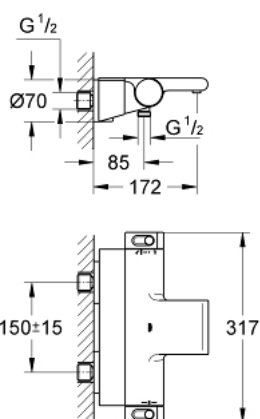

## 34 464 001 GROHTHERM 2000 TERMOSTÁTICA DE BANHEIRA E DUCHE 1/2"

### PEÇAS DE REPOSIÇÃO , fevereiro 2012 – now

- 1: Manipulo de fecho (Order-nr. 47923000)
- 1.1: Tampa (Order-nr. 4788300M)
- 2: bloqueio (Order-nr. 47925000)
- 3: Aquadimmer (Order-nr. 12433000)
- 4: Fluxo de água (Order-nr. 47751000)
- 5: Manipulo de controlo da temperatura (Order-nr. 47917000)
- 5.1: Tampa (Order-nr. 4788300M)
- 6: anel de fixação (Order-nr. 47743000)
- 7: Termoelemento TurboStat 1/2" (Order-nr. 47439000)
- 8: Sede 1/2" (Order-nr. 47189000)
- 8.1: filtro (Order-nr. 0726400M)
- 8.2: Sede 1/2" (Order-nr. 08565000)
- 8.3: o'ring (Order-nr. 0305500M)
- 9: Rácor em S (Order-nr. 12693000)
- 10: Fluxo de água (Order-nr. 47924000)
- 11: GROHE EasyReach apoio de suporte (Order-nr. 18608001)
- 12: extensão (Order-nr. 46238000)\*
- 13: Chave de caixa (Order-nr. 19332000)\*
- 14: Cartucho GROHE TurboStat 1/2" (Order-nr. 47175000)\*
- 15: Chave de porcas (Order-nr. 19377000)\*