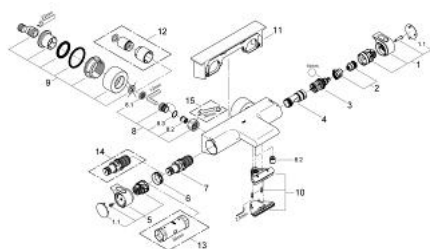

### PEÇAS DE REPOSIÇÃO , fevereiro 2012 – now

- 1: Manipulo de fecho (Order-nr. 47923000)
- 1.1: Tampa (Order-nr. 4788300M)
- 2: bloqueio (Order-nr. 47925000)
- 3: Aquadimmer (Order-nr. 12433000)
- 4: Fluxo de água (Order-nr. 47751000)
- 5: Manipulo de controlo da temperatura (Order-nr. 47917000)
- 5.1: Tampa (Order-nr. 4788300M)
- 6: anel de fixação (Order-nr. 47743000)
- 7: Termoelemento TurboStat 1/2" (Order-nr. 47439000)
- 8: Sede 1/2" (Order-nr. 47189000)
- 8.1: filtro (Order-nr. 0726400M)
- 8.2: Sede 1/2" (Order-nr. 08565000)
- 8.3: o'ring (Order-nr. 0305500M)
- 9: Rácor em S (Order-nr. 12693000)
- 10: Fluxo de água (Order-nr. 47924000)
- 11: GROHE EasyReach apoio de suporte (Order-nr. 18608001)
- 12: extensão (Order-nr. 46238000)\*
- 13: Chave de caixa (Order-nr. 19332000)\*
- 14: Cartucho GROHE TurboStat 1/2" (Order-nr. 47175000)\*
- 15: Chave de porcas (Order-nr. 19377000)\*