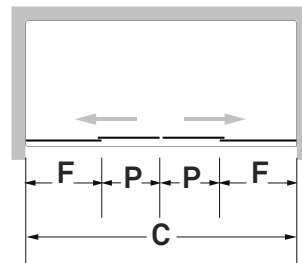

The provided dimensions should be measured to the outer face of the base.

Anti-calcário
Coating

Perfis em alumínio cromado.
Vidro temperado de 6mm.
Altura: 2000mm.
Com tratamento anti-calcário.

Aluminium chromed profiles.
6mm tempered glass.
Height: 2000mm.
With coating treatment.

Acabamentos . Finish

Perfil
Profile

Cromado
Chromed

Vidro
Glass

Transparente
Transparent

Perfil
Profile

Perfil União
Union Profile

Puxador
Handle

Referências Reference	Dimensões C (mm) Dimensions C (mm)	Afinações Adjustment
LCB4150-V00C01	1500	1460-1560
LCB4160-V00C01	1600	1560 - 1660
LCB4170-V00C01	1700	1660 - 1760
LCB4180-V00C01	1800	1760 - 1860
LCB4190-V00C01	1900	1860 - 1960
LCB4200-V00C01	2000	1960 - 2060