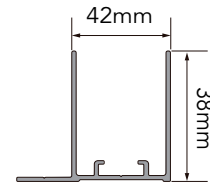

LECI B - 4

Perfil
Profile

Puxador
Handle

Perfil União
Union Profile

Perfis em alumínio cromado.
Vidro temperado de 6mm.
Altura: 2000mm.
Com tratamento anti-calcário.

Aluminium chromed profiles.
6mm tempered glass.
Height: 2000 mm,
With coating treatment.

Transparente
Transparent

Vidro 6mm
6mm glass

3 anos de garantia
3 years guarantee

Anti-calcário
Coating

Medidas Standard

Standard Dimensions

As medidas fornecidas devem ser resultantes da medição até à face exterior da base.

The provided dimensions should be measured to the outer face of the base.

Anti-calcário
Coating

Perfis em alumínio cromado.
Vidro temperado de 6mm.
Altura: 2000mm.
Com tratamento anti-calcário.

Aluminium chromed profiles.
6mm tempered glass.
Height: 2000mm.
With coating treatment.

Referências Reference	Dimensões C (mm) Dimensions C (mm)	Afinações Adjustment
LCB4150-V00C01	1500	1460-1560
LCB4160-V00C01	1600	1560 - 1660
LCB4170-V00C01	1700	1660 - 1760
LCB4180-V00C01	1800	1760 - 1860
LCB4190-V00C01	1900	1860 - 1960
LCB4200-V00C01	2000	1960 - 2060