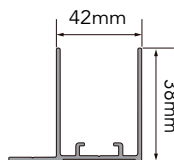

LECI B - 4

Perfil
Profile

Puxador
Handle

Perfil União
Union Profile

Perfis em alumínio cromado.
Vidro temperado de 6mm.
Altura: 2000mm.
Com tratamento anti-calcário.

Aluminium chromed profiles.
6mm tempered glass.
Height: 2000 mm,
With coating treatment.

The provided dimensions should be measured to the outer face of the base.

Anti-calcário
Coating

Perfis em alumínio cromado.
Vidro temperado de 6mm.
Altura: 2000mm.
Com tratamento anti-calcário.

Aluminium chromed profiles.
6mm tempered glass.
Height: 2000mm.
With coating treatment.

Acabamentos . Finish

Perfil
Profile

Cromado
Chromed

Vidro
Glass

Transparente
Transparent

Perfil
Profile

Perfil União
Union Profile

Puxador
Handle

Referências Reference	Dimensões C (mm) Dimensions C (mm)	Afinações Adjustment
LCB4150-V00C01	1500	1460-1560
LCB4160-V00C01	1600	1560 - 1660
LCB4170-V00C01	1700	1660 - 1760
LCB4180-V00C01	1800	1760 - 1860
LCB4190-V00C01	1900	1860 - 1960
LCB4200-V00C01	2000	1960 - 2060