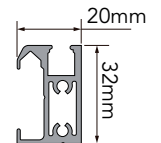

LECI B - 4

Perfil
Profile

Puxador
Handle

Perfil União
Union Profile

Perfis em alumínio cromado.
Vidro temperado de 6mm.
Altura: 2000mm.
Com tratamento anti-calcário.

Aluminium chromed profiles.
6mm tempered glass.
Height: 2000 mm,
With coating treatment.

Transparente
Transparent

Vidro 6mm
6mm glass

3 anos de garantia
3 years guarantee

Anti-calcário
Coating

Medidas Standard

Standard Dimensions

As medidas fornecidas devem ser resultantes da medição até à face exterior da base.

The provided dimensions should be measured to the outer face of the base.

Anti-calcário
Coating

Perfis em alumínio cromado.
Vidro temperado de 6mm.
Altura: 2000mm.
Com tratamento anti-calcário.

Aluminium chromed profiles.
6mm tempered glass.
Height: 2000mm.
With coating treatment.

Referências Reference	Dimensões C (mm) Dimensions C (mm)	Afinações Adjustment
LCB4150-V00C01	1500	1460-1560
LCB4160-V00C01	1600	1560 - 1660
LCB4170-V00C01	1700	1660 - 1760
LCB4180-V00C01	1800	1760 - 1860
LCB4190-V00C01	1900	1860 - 1960
LCB4200-V00C01	2000	1960 - 2060