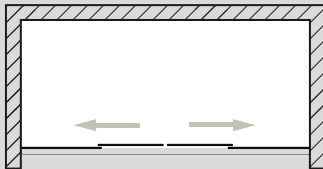

Tipologias

Typology Tipologias

Porta esquerda . Left door

Acabamentos

Finished. Acabamentos

Perfis . Profile

Vidro . Glass