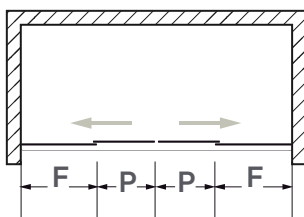

Medidas Standard

Standard Dimensions

As medidas fornecidas devem ser resultantes da medição até à face exterior da base.

The provided dimensions should be measured to the outer face of the base.