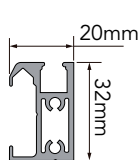

LECI B - 4

Perfil
Profile

Puxador
Handle

Perfil União
Union Profile

Perfis em alumínio cromado.
Vidro temperado de 6mm.
Altura: 2000mm.
Com tratamento anti-calcário.

Aluminium chromed profiles.
6mm tempered glass.
Height: 2000 mm,
With coating treatment.

The provided dimensions should be measured to the outer face of the base.

Anti-calcário
Coating

Perfis em alumínio cromado.
Vidro temperado de 6mm.
Altura: 2000mm.
Com tratamento anti-calcário.

Aluminium chromed profiles.
6mm tempered glass.
Height: 2000mm.
With coating treatment.

Acabamentos . Finish

Perfil
Profile

Cromado
Chromed

Vidro
Glass

Transparente
Transparent

Perfil
Profile

Perfil União
Union Profile

Puxador
Handle

Referências Reference	Dimensões C (mm) Dimensions C (mm)	Afinações Adjustment
LCB4150-V00C01	1500	1460-1560
LCB4160-V00C01	1600	1560 - 1660
LCB4170-V00C01	1700	1660 - 1760
LCB4180-V00C01	1800	1760 - 1860
LCB4190-V00C01	1900	1860 - 1960
LCB4200-V00C01	2000	1960 - 2060