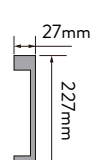

The provided dimensions should be measured to the outer face of the base.

Anti-calcário
Coating

Perfis em alumínio cromado.
Vidro temperado de 6mm.
Altura: 2000mm.
Com tratamento anti-calcário.

Aluminium chromed profiles.
6mm tempered glass.
Height: 2000mm.
With coating treatment.

Acabamentos . Finish

Perfil
Profile

Cromado
Chromed

Vidro
Glass

Transparente
Transparent

Perfil
Profile

Perfil União
Union Profile

Puxador
Handle

Referências Reference	Dimensões C (mm) Dimensions C (mm)	Afinações Adjustment
LCB4150-V00C01	1500	1460-1560
LCB4160-V00C01	1600	1560 - 1660
LCB4170-V00C01	1700	1660 - 1760
LCB4180-V00C01	1800	1760 - 1860
LCB4190-V00C01	1900	1860 - 1960
LCB4200-V00C01	2000	1960 - 2060