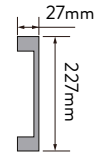

LECI B - 4

Perfil
Profile

Puxador
Handle

Perfil União
Union Profile

Perfis em alumínio cromado.
Vidro temperado de 6mm.
Altura: 2000mm.
Com tratamento anti-calcário.

Aluminium chromed profiles.
6mm tempered glass.
Height: 2000 mm,
With coating treatment.

Transparente
Transparent

Vidro 6mm
6mm glass

3 anos de garantia
3 years guarantee

Anti-calcário
Coating

Medidas Standard

Standard Dimensions

As medidas fornecidas devem ser resultantes da medição até à face exterior da base.

The provided dimensions should be measured to the outer face of the base.

Anti-calcário
Coating

Perfis em alumínio cromado.
Vidro temperado de 6mm.
Altura: 2000mm.
Com tratamento anti-calcário.

Aluminium chromed profiles.
6mm tempered glass.
Height: 2000mm.
With coating treatment.

Referências Reference	Dimensões C (mm) Dimensions C (mm)	Afinações Adjustment
LCB4150-V00C01	1500	1460-1560
LCB4160-V00C01	1600	1560 - 1660
LCB4170-V00C01	1700	1660 - 1760
LCB4180-V00C01	1800	1760 - 1860
LCB4190-V00C01	1900	1860 - 1960
LCB4200-V00C01	2000	1960 - 2060