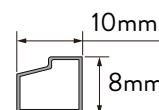

LECI A X10

Perfil
Profile

Puxador
Handle

Perfil Vedação
Floor Profile

Perfis em alumínio cromado.
Vidro temperado de 6 mm.
Altura: 2000 mm.
Com tratamento anti-calcário.

Aluminium chromed profiles.
6 mm tempered glass.
Height: 2000 mm.
With coating treatment.

Perfil Vedação
Floor Profile

Puxador
Handle

Referências (Cromado) Reference (Chromed)	Referências (Preto) Reference (Black)	Dimensões C x C1 (mm) Dimensions C x C1 (mm)	Afinações Adjustment
LCAX7070-V00C01	LCAX7070-V00P03	700 x 700	680 - 700 x 680 - 700
LCAX7075-V00C01	LCAX7075-V00P03	700 x 750	680 - 700 x 730 - 750
LCAX7080-V00C01	LCAX7080-V00P03	700 x 800	680 - 700 x 780 - 800
LCAX7090-V00C01	LCAX7090-V00P03	700 x 900	680 - 700 x 880 - 900
LCAX70100-V00C01	LCAX70100-V00P03	700 x 1000	680 - 700 x 980 - 1000
LCAX70120-V00C01	LCAX70120-V00P03	700 x 1200	680 - 700 x 1180 - 1200
LCAX7575-V00C01	LCAX7575-V00P03	750 x 750	730 - 750 x 730 - 750
LCAX7580-V00C01	LCAX7580-V00P03	750 x 800	730 - 750 x 780 - 800
LCAX7590-V00C01	LCAX7590-V00P03	750 x 900	730 - 750 x 880 - 900
LCAX75100-V00C01	LCAX75100-V00P03	750 x 1000	730 - 750 x 980 - 1000
LCAX75120-V00C01	LCAX75120-V00P03	750 x 1200	730 - 750 x 1180 - 1200
LCAX8080-V00C01	LCAX8080-V00P03	800 x 800	780 - 800 x 780 - 800
LCAX8090-V00C01	LCAX8090-V00P03	800 x 900	780 - 800 x 780 - 900
LCAX80100-V00C01	LCAX80100-V00P03	800 x 1000	780 - 800 x 980 - 1000
LCAX80120-V00C01	LCAX80120-V00P03	800 x 1200	780 - 800 x 1180 - 1200
LCAX9090-V00C01	LCAX9090-V00P03	900 x 900	880 - 900 x 880 - 900
LCAX90100-V00C01	LCAX90100-V00P03	900 x 1000	880 - 900 x 980 - 1000
LCAX90120-V00C01	LCAX90120-V00P03	900 x 1200	880 - 900 x 1180 - 1200
LCAX100100-V00C01	LCAX100100-V00P03	1000 x 1000	980 - 1000 x 980 - 1000
LCAX100120-V00C01	LCAX100120-V00P03	1000 x 1200	980 - 1000 x 1180 - 1200
LCAX120120-V00C01	LCAX120120-V00P03	1200 x 1200	1180 - 1200 x 1180 - 1200