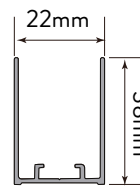

LECI A X10

Perfil
Profile

Puxador
Handle

Perfil Vedação
Floor Profile

Perfis em alumínio cromado.
Vidro temperado de 6 mm.
Altura: 2000 mm.
Com tratamento anti-calcário.

Aluminium chromed profiles.
6 mm tempered glass.
Height: 2000 mm.
With coating treatment.

Perfil Vedação
Floor Profile

Puxador
Handle

Referências (Cromado) Reference (Chromed)	Referências (Preto) Reference (Black)	Dimensões C x C1 (mm) Dimensions C x C1 (mm)	Afinações Adjustment
LCAX7070-V00C01	LCAX7070-V00P03	700 x 700	680 - 700 x 680 - 700
LCAX7075-V00C01	LCAX7075-V00P03	700 x 750	680 - 700 x 730 - 750
LCAX7080-V00C01	LCAX7080-V00P03	700 x 800	680 - 700 x 780 - 800
LCAX7090-V00C01	LCAX7090-V00P03	700 x 900	680 - 700 x 880 - 900
LCAX70100-V00C01	LCAX70100-V00P03	700 x 1000	680 - 700 x 980 - 1000
LCAX70120-V00C01	LCAX70120-V00P03	700 x 1200	680 - 700 x 1180 - 1200
LCAX7575-V00C01	LCAX7575-V00P03	750 x 750	730 - 750 x 730 - 750
LCAX7580-V00C01	LCAX7580-V00P03	750 x 800	730 - 750 x 780 - 800
LCAX7590-V00C01	LCAX7590-V00P03	750 x 900	730 - 750 x 880 - 900
LCAX75100-V00C01	LCAX75100-V00P03	750 x 1000	730 - 750 x 980 - 1000
LCAX75120-V00C01	LCAX75120-V00P03	750 x 1200	730 - 750 x 1180 - 1200
LCAX8080-V00C01	LCAX8080-V00P03	800 x 800	780 - 800 x 780 - 800
LCAX8090-V00C01	LCAX8090-V00P03	800 x 900	780 - 800 x 780 - 900
LCAX80100-V00C01	LCAX80100-V00P03	800 x 1000	780 - 800 x 980 - 1000
LCAX80120-V00C01	LCAX80120-V00P03	800 x 1200	780 - 800 x 1180 - 1200
LCAX9090-V00C01	LCAX9090-V00P03	900 x 900	880 - 900 x 880 - 900
LCAX90100-V00C01	LCAX90100-V00P03	900 x 1000	880 - 900 x 980 - 1000
LCAX90120-V00C01	LCAX90120-V00P03	900 x 1200	880 - 900 x 1180 - 1200
LCAX100100-V00C01	LCAX100100-V00P03	1000 x 1000	980 - 1000 x 980 - 1000
LCAX100120-V00C01	LCAX100120-V00P03	1000 x 1200	980 - 1000 x 1180 - 1200
LCAX120120-V00C01	LCAX120120-V00P03	1200 x 1200	1180 - 1200 x 1180 - 1200