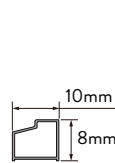

The provided dimensions should be measured to the outer face of the base.

Anti-calcário
Coating

Perfis em alumínio cromado.
Vidro temperado de 6mm.
Altura: 2000mm.
Com tratamento anti-calcário.

Aluminium chromed profiles.
6mm tempered glass.
Height: 2000mm.
With coating treatment.

Perfil Vedação
Floor Profile

Puxador
Handle

Referências (Cromado) Reference (Chromed)	Referências (Preto) Reference (Black)	Dimensões C x C1 (mm) Dimensions C x C1 (mm)	Afinações Adjustment
LCAX7070-V00C01	LCAX7070-V00P03	700 x 700	680 - 700 x 680 - 700
LCAX7075-V00C01	LCAX7075-V00P03	700 x 750	680 - 700 x 730 - 750
LCAX7080-V00C01	LCAX7080-V00P03	700 x 800	680 - 700 x 780 - 800
LCAX7090-V00C01	LCAX7090-V00P03	700 x 900	680 - 700 x 880 - 900
LCAX70100-V00C01	LCAX70100-V00P03	700 x 1000	680 - 700 x 980 - 1000
LCAX70120-V00C01	LCAX70120-V00P03	700 x 1200	680 - 700 x 1180 - 1200
LCAX7575-V00C01	LCAX7575-V00P03	750 x 750	730 - 750 x 730 - 750
LCAX7580-V00C01	LCAX7580-V00P03	750 x 800	730 - 750 x 780 - 800
LCAX7590-V00C01	LCAX7590-V00P03	750 x 900	730 - 750 x 880 - 900
LCAX75100-V00C01	LCAX75100-V00P03	750 x 1000	730 - 750 x 980 - 1000
LCAX75120-V00C01	LCAX75120-V00P03	750 x 1200	730 - 750 x 1180 - 1200
LCAX8080-V00C01	LCAX8080-V00P03	800 x 800	780 - 800 x 780 - 800
LCAX8090-V00C01	LCAX8090-V00P03	800 x 900	780 - 800 x 780 - 900
LCAX80100-V00C01	LCAX80100-V00P03	800 x 1000	780 - 800 x 980 - 1000
LCAX80120-V00C01	LCAX80120-V00P03	800 x 1200	780 - 800 x 1180 - 1200
LCAX9090-V00C01	LCAX9090-V00P03	900 x 900	880 - 900 x 880 - 900
LCAX90100-V00C01	LCAX90100-V00P03	900 x 1000	880 - 900 x 980 - 1000
LCAX90120-V00C01	LCAX90120-V00P03	900 x 1200	880 - 900 x 1180 - 1200
LCAX100100-V00C01	LCAX100100-V00P03	1000 x 1000	980 - 1000 x 980 - 1000
LCAX100120-V00C01	LCAX100120-V00P03	1000 x 1200	980 - 1000 x 1180 - 1200
LCAX120120-V00C01	LCAX120120-V00P03	1200 x 1200	1180 - 1200 x 1180 - 1200