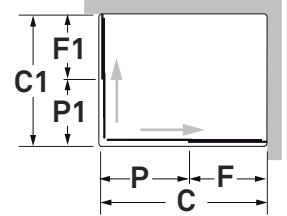

The provided dimensions should be measured to the outer face of the base.

Anti-calcário
Coating

Perfis em alumínio cromado.
Vidro temperado de 6mm.
Altura: 2000mm.
Com tratamento anti-calcário.

Aluminium chromed profiles.
6mm tempered glass.
Height: 2000mm.
With coating treatment.

Perfil Vedação
Floor Profile

Puxador
Handle

Referências (Cromado) Reference (Chromed)	Referências (Preto) Reference (Black)	Dimensões C x C1 (mm) Dimensions C x C1 (mm)	Afinações Adjustment
LCAX7070-V00C01	LCAX7070-V00P03	700 x 700	680 - 700 x 680 - 700
LCAX7075-V00C01	LCAX7075-V00P03	700 x 750	680 - 700 x 730 - 750
LCAX7080-V00C01	LCAX7080-V00P03	700 x 800	680 - 700 x 780 - 800
LCAX7090-V00C01	LCAX7090-V00P03	700 x 900	680 - 700 x 880 - 900
LCAX70100-V00C01	LCAX70100-V00P03	700 x 1000	680 - 700 x 980 - 1000
LCAX70120-V00C01	LCAX70120-V00P03	700 x 1200	680 - 700 x 1180 - 1200
LCAX7575-V00C01	LCAX7575-V00P03	750 x 750	730 - 750 x 730 - 750
LCAX7580-V00C01	LCAX7580-V00P03	750 x 800	730 - 750 x 780 - 800
LCAX7590-V00C01	LCAX7590-V00P03	750 x 900	730 - 750 x 880 - 900
LCAX75100-V00C01	LCAX75100-V00P03	750 x 1000	730 - 750 x 980 - 1000
LCAX75120-V00C01	LCAX75120-V00P03	750 x 1200	730 - 750 x 1180 - 1200
LCAX8080-V00C01	LCAX8080-V00P03	800 x 800	780 - 800 x 780 - 800
LCAX8090-V00C01	LCAX8090-V00P03	800 x 900	780 - 800 x 780 - 900
LCAX80100-V00C01	LCAX80100-V00P03	800 x 1000	780 - 800 x 980 - 1000
LCAX80120-V00C01	LCAX80120-V00P03	800 x 1200	780 - 800 x 1180 - 1200
LCAX9090-V00C01	LCAX9090-V00P03	900 x 900	880 - 900 x 880 - 900
LCAX90100-V00C01	LCAX90100-V00P03	900 x 1000	880 - 900 x 980 - 1000
LCAX90120-V00C01	LCAX90120-V00P03	900 x 1200	880 - 900 x 1180 - 1200
LCAX100100-V00C01	LCAX100100-V00P03	1000 x 1000	980 - 1000 x 980 - 1000
LCAX100120-V00C01	LCAX100120-V00P03	1000 x 1200	980 - 1000 x 1180 - 1200
LCAX120120-V00C01	LCAX120120-V00P03	1200 x 1200	1180 - 1200 x 1180 - 1200