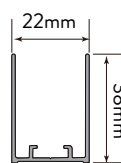

The provided dimensions should be measured to the outer face of the base.

Anti-calcário
Coating

Perfis em alumínio cromado.
Vidro temperado de 6mm.
Altura: 2000mm.
Com tratamento anti-calcário.

Aluminium chromed profiles.
6mm tempered glass.
Height: 2000mm.
With coating treatment.

Perfil Vedação
Floor Profile

Puxador
Handle

Referências (Cromado) Reference (Chromed)	Referências (Preto) Reference (Black)	Dimensões C x C1 (mm) Dimensions C x C1 (mm)	Afinações Adjustment
LCAX7070-V00C01	LCAX7070-V00P03	700 x 700	680 - 700 x 680 - 700
LCAX7075-V00C01	LCAX7075-V00P03	700 x 750	680 - 700 x 730 - 750
LCAX7080-V00C01	LCAX7080-V00P03	700 x 800	680 - 700 x 780 - 800
LCAX7090-V00C01	LCAX7090-V00P03	700 x 900	680 - 700 x 880 - 900
LCAX70100-V00C01	LCAX70100-V00P03	700 x 1000	680 - 700 x 980 - 1000
LCAX70120-V00C01	LCAX70120-V00P03	700 x 1200	680 - 700 x 1180 - 1200
LCAX7575-V00C01	LCAX7575-V00P03	750 x 750	730 - 750 x 730 - 750
LCAX7580-V00C01	LCAX7580-V00P03	750 x 800	730 - 750 x 780 - 800
LCAX7590-V00C01	LCAX7590-V00P03	750 x 900	730 - 750 x 880 - 900
LCAX75100-V00C01	LCAX75100-V00P03	750 x 1000	730 - 750 x 980 - 1000
LCAX75120-V00C01	LCAX75120-V00P03	750 x 1200	730 - 750 x 1180 - 1200
LCAX8080-V00C01	LCAX8080-V00P03	800 x 800	780 - 800 x 780 - 800
LCAX8090-V00C01	LCAX8090-V00P03	800 x 900	780 - 800 x 780 - 900
LCAX80100-V00C01	LCAX80100-V00P03	800 x 1000	780 - 800 x 980 - 1000
LCAX80120-V00C01	LCAX80120-V00P03	800 x 1200	780 - 800 x 1180 - 1200
LCAX9090-V00C01	LCAX9090-V00P03	900 x 900	880 - 900 x 880 - 900
LCAX90100-V00C01	LCAX90100-V00P03	900 x 1000	880 - 900 x 980 - 1000
LCAX90120-V00C01	LCAX90120-V00P03	900 x 1200	880 - 900 x 1180 - 1200
LCAX100100-V00C01	LCAX100100-V00P03	1000 x 1000	980 - 1000 x 980 - 1000
LCAX100120-V00C01	LCAX100120-V00P03	1000 x 1200	980 - 1000 x 1180 - 1200
LCAX120120-V00C01	LCAX120120-V00P03	1200 x 1200	1180 - 1200 x 1180 - 1200