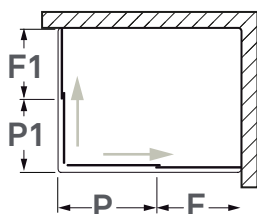

Medidas Standard

Standard Dimensions

As medidas fornecidas devem ser resultantes da medição até à face exterior da base.

The provided dimensions should be measured to the outer face of the base.