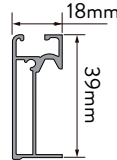

Anti-calcário

**Medidas Standard**

Standard Dimensions

**As medidas fornecidas devem ser resultantes da medição até à face exterior da base.**

The provided dimensions should be measured to the outer face of the base.

Anti-calcário  
Coating

Perfis em alumínio cromado.  
Vidro temperado de 6mm.  
Altura: 2000mm.  
Com tratamento anti-calcário.

Aluminium chromed profiles.  
6mm tempered glass.  
Height: 2000mm.  
With coating treatment.

## Acabamentos . Finish

Perfil  
Profile

Cromado  
Chromed

Vidro  
Glass

Transparente  
Transparent

Perfil  
Profile

Perfil União  
Union Profile

Puxador  
Handle

Referências Reference	Dimensões C x C1 (mm) Dimensions C x C1 (mm)	Afinações Adjustment
LCA7070-V00C01	700 x 700	680 - 700 x 680 - 700
LCA7075-V00C01	700 x 750	680 - 700 x 730 - 750
LCA7080-V00C01	700 x 800	680 - 700 x 780 - 800
LCA7090-V00C01	700 x 900	680 - 700 x 880 - 900
LCA70100-V00C01	700 x 1000	680 - 700 x 980 - 1000
LCA70120-V00C01	700 x 1200	680 - 700 x 1180 - 1200
LCA7575-V00C01	750 x 750	730 - 750 x 730 - 750
LCA7580-V00C01	750 x 800	730 - 750 x 780 - 800
LCA7590-V00C01	750 x 900	730 - 750 x 880 - 900
LCA75100-V00C01	750 x 1000	730 - 750 x 980 - 1000
LCA75120-V00C01	750 x 1200	730 - 750 x 1180 - 1200
LCA8080-V00C01	800 x 800	780 - 800 x 780 - 800
LCA8090-V00C01	800 x 900	780 - 800 x 780 - 900
LCA80100-V00C01	800 x 1000	780 - 800 x 980 - 1000
LCA80120-V00C01	800 x 1200	780 - 800 x 1180 - 1200
LCA9090-V00C01	900 x 900	880 - 900 x 880 - 900
LCA90100-V00C01	900 x 1000	880 - 900 x 980 - 1000
LCA90120-V00C01	900 x 1200	880 - 900 x 1180 - 1200
LCA100100-V00C01	1000 x 1000	980 - 1000 x 980 - 1000
LCA100120-V00C01	1000 x 1200	980 - 1000 x 1180 - 1200
LCA120120-V00C01	1200 x 1200	1180 - 1200 x 1180 - 1200