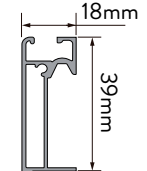

**LECI A**

Perfil  
Profile

Puxador  
Handle

Perfil União  
Union Profile

Perfis em alumínio cromado.  
Vidro temperado de 6 mm.  
Altura: 2000 mm.  
Com tratamento anti-calcário.

Aluminium chromed profiles.  
6 mm tempered glass.  
Height: 2000 mm.  
With coating treatment.

Anti-calcário

**Medidas Standard**

Standard Dimensions

**As medidas fornecidas devem ser resultantes da medição até à face exterior da base.**

The provided dimensions should be measured to the outer face of the base.

Anti-calcário  
Coating

Perfis em alumínio cromado.  
Vidro temperado de 6mm.  
Altura: 2000mm.  
Com tratamento anti-calcário.

Aluminium chromed profiles.  
6mm tempered glass.  
Height: 2000mm.  
With coating treatment.

Referências Reference	Dimensões C x C1 (mm) Dimensions C x C1 (mm)	Afinações Adjustment
LCA7070-V00C01	700 x 700	680 - 700 x 680 - 700
LCA7075-V00C01	700 x 750	680 - 700 x 730 - 750
LCA7080-V00C01	700 x 800	680 - 700 x 780 - 800
LCA7090-V00C01	700 x 900	680 - 700 x 880 - 900
LCA70100-V00C01	700 x 1000	680 - 700 x 980 - 1000
LCA70120-V00C01	700 x 1200	680 - 700 x 1180 - 1200
LCA7575-V00C01	750 x 750	730 - 750 x 730 - 750
LCA7580-V00C01	750 x 800	730 - 750 x 780 - 800
LCA7590-V00C01	750 x 900	730 - 750 x 880 - 900
LCA75100-V00C01	750 x 1000	730 - 750 x 980 - 1000
LCA75120-V00C01	750 x 1200	730 - 750 x 1180 - 1200
LCA8080-V00C01	800 x 800	780 - 800 x 780 - 800
LCA8090-V00C01	800 x 900	780 - 800 x 780 - 900
LCA80100-V00C01	800 x 1000	780 - 800 x 980 - 1000
LCA80120-V00C01	800 x 1200	780 - 800 x 1180 - 1200
LCA9090-V00C01	900 x 900	880 - 900 x 880 - 900
LCA90100-V00C01	900 x 1000	880 - 900 x 980 - 1000
LCA90120-V00C01	900 x 1200	880 - 900 x 1180 - 1200
LCA100100-V00C01	1000 x 1000	980 - 1000 x 980 - 1000
LCA100120-V00C01	1000 x 1200	980 - 1000 x 1180 - 1200
LCA120120-V00C01	1200 x 1200	1180 - 1200 x 1180 - 1200