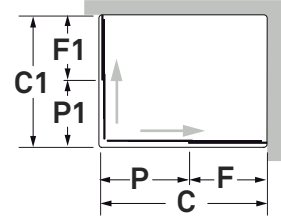

## Acabamentos . Finish

Perfil  
Profile

Cromado  
Chromed

Vidro  
Glass

Transparente  
Transparent

Perfil  
Profile

Perfil União  
Union Profile

Puxador  
Handle

Referências Reference	Dimensões C x C1 (mm) Dimensions C x C1 (mm)	Afinações Adjustment
LCA7070-V00C01	700 x 700	680 - 700 x 680 - 700
LCA7075-V00C01	700 x 750	680 - 700 x 730 - 750
LCA7080-V00C01	700 x 800	680 - 700 x 780 - 800
LCA7090-V00C01	700 x 900	680 - 700 x 880 - 900
LCA70100-V00C01	700 x 1000	680 - 700 x 980 - 1000
LCA70120-V00C01	700 x 1200	680 - 700 x 1180 - 1200
LCA7575-V00C01	750 x 750	730 - 750 x 730 - 750
LCA7580-V00C01	750 x 800	730 - 750 x 780 - 800
LCA7590-V00C01	750 x 900	730 - 750 x 880 - 900
LCA75100-V00C01	750 x 1000	730 - 750 x 980 - 1000
LCA75120-V00C01	750 x 1200	730 - 750 x 1180 - 1200
LCA8080-V00C01	800 x 800	780 - 800 x 780 - 800
LCA8090-V00C01	800 x 900	780 - 800 x 780 - 900
LCA80100-V00C01	800 x 1000	780 - 800 x 980 - 1000
LCA80120-V00C01	800 x 1200	780 - 800 x 1180 - 1200
LCA9090-V00C01	900 x 900	880 - 900 x 880 - 900
LCA90100-V00C01	900 x 1000	880 - 900 x 980 - 1000
LCA90120-V00C01	900 x 1200	880 - 900 x 1180 - 1200
LCA100100-V00C01	1000 x 1000	980 - 1000 x 980 - 1000
LCA100120-V00C01	1000 x 1200	980 - 1000 x 1180 - 1200
LCA120120-V00C01	1200 x 1200	1180 - 1200 x 1180 - 1200