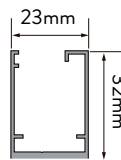

Anti-calcário
Coating

Perfis em alumínio cromado.
Vidro temperado de 6mm.
Altura: 2000mm.
Com tratamento anti-calcário.

Aluminium chromed profiles.
6mm tempered glass.
Height: 2000mm.
With coating treatment.

Acabamentos . Finish

Perfil
Profile

Cromado
Chromed

Vidro
Glass

Transparente
Transparent

Perfil
Profile

Perfil União
Union Profile

Puxador
Handle

Referências Reference	Dimensões C x C1 (mm) Dimensions C x C1 (mm)	Afinações Adjustment
LCA7070-V00C01	700 x 700	680 - 700 x 680 - 700
LCA7075-V00C01	700 x 750	680 - 700 x 730 - 750
LCA7080-V00C01	700 x 800	680 - 700 x 780 - 800
LCA7090-V00C01	700 x 900	680 - 700 x 880 - 900
LCA70100-V00C01	700 x 1000	680 - 700 x 980 - 1000
LCA70120-V00C01	700 x 1200	680 - 700 x 1180 - 1200
LCA7575-V00C01	750 x 750	730 - 750 x 730 - 750
LCA7580-V00C01	750 x 800	730 - 750 x 780 - 800
LCA7590-V00C01	750 x 900	730 - 750 x 880 - 900
LCA75100-V00C01	750 x 1000	730 - 750 x 980 - 1000
LCA75120-V00C01	750 x 1200	730 - 750 x 1180 - 1200
LCA8080-V00C01	800 x 800	780 - 800 x 780 - 800
LCA8090-V00C01	800 x 900	780 - 800 x 780 - 900
LCA80100-V00C01	800 x 1000	780 - 800 x 980 - 1000
LCA80120-V00C01	800 x 1200	780 - 800 x 1180 - 1200
LCA9090-V00C01	900 x 900	880 - 900 x 880 - 900
LCA90100-V00C01	900 x 1000	880 - 900 x 980 - 1000
LCA90120-V00C01	900 x 1200	880 - 900 x 1180 - 1200
LCA100100-V00C01	1000 x 1000	980 - 1000 x 980 - 1000
LCA100120-V00C01	1000 x 1200	980 - 1000 x 1180 - 1200
LCA120120-V00C01	1200 x 1200	1180 - 1200 x 1180 - 1200