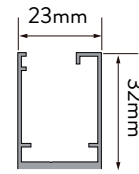

**LECI A**

Perfil  
Profile

Puxador  
Handle

Perfil União  
Union Profile

Perfis em alumínio cromado.  
Vidro temperado de 6 mm.  
Altura: 2000 mm.  
Com tratamento anti-calcário.

Aluminium chromed profiles.  
6 mm tempered glass.  
Height: 2000 mm.  
With coating treatment.

Anti-calcário

**Medidas Standard**

Standard Dimensions

**As medidas fornecidas devem ser resultantes da medição até à face exterior da base.**

The provided dimensions should be measured to the outer face of the base.

Anti-calcário  
Coating

Perfis em alumínio cromado.  
Vidro temperado de 6mm.  
Altura: 2000mm.  
Com tratamento anti-calcário.

Aluminium chromed profiles.  
6mm tempered glass.  
Height: 2000mm.  
With coating treatment.

Referências Reference	Dimensões C x C1 (mm) Dimensions C x C1 (mm)	Afinações Adjustment
LCA7070-V00C01	700 x 700	680 - 700 x 680 - 700
LCA7075-V00C01	700 x 750	680 - 700 x 730 - 750
LCA7080-V00C01	700 x 800	680 - 700 x 780 - 800
LCA7090-V00C01	700 x 900	680 - 700 x 880 - 900
LCA70100-V00C01	700 x 1000	680 - 700 x 980 - 1000
LCA70120-V00C01	700 x 1200	680 - 700 x 1180 - 1200
LCA7575-V00C01	750 x 750	730 - 750 x 730 - 750
LCA7580-V00C01	750 x 800	730 - 750 x 780 - 800
LCA7590-V00C01	750 x 900	730 - 750 x 880 - 900
LCA75100-V00C01	750 x 1000	730 - 750 x 980 - 1000
LCA75120-V00C01	750 x 1200	730 - 750 x 1180 - 1200
LCA8080-V00C01	800 x 800	780 - 800 x 780 - 800
LCA8090-V00C01	800 x 900	780 - 800 x 780 - 900
LCA80100-V00C01	800 x 1000	780 - 800 x 980 - 1000
LCA80120-V00C01	800 x 1200	780 - 800 x 1180 - 1200
LCA9090-V00C01	900 x 900	880 - 900 x 880 - 900
LCA90100-V00C01	900 x 1000	880 - 900 x 980 - 1000
LCA90120-V00C01	900 x 1200	880 - 900 x 1180 - 1200
LCA100100-V00C01	1000 x 1000	980 - 1000 x 980 - 1000
LCA100120-V00C01	1000 x 1200	980 - 1000 x 1180 - 1200
LCA120120-V00C01	1200 x 1200	1180 - 1200 x 1180 - 1200