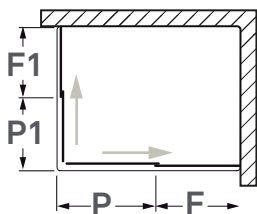

**LECI A**

Perfil  
Profile

Puxador  
Handle

Perfil União  
Union Profile

Perfis em alumínio cromado.  
Vidro temperado de 6 mm.  
Altura: 2000 mm.  
Com tratamento anti-calcário.

Aluminium chromed profiles.  
6 mm tempered glass.  
Height: 2000 mm.  
With coating treatment.

Anti-calcário

**Medidas Standard**

Standard Dimensions

**As medidas fornecidas devem ser resultantes da medição até à face exterior da base.**

The provided dimensions should be measured to the outer face of the base.

Anti-calcário  
Coating

Perfis em alumínio cromado.  
Vidro temperado de 6mm.  
Altura: 2000mm.  
Com tratamento anti-calcário.

Aluminium chromed profiles.  
6mm tempered glass.  
Height: 2000mm.  
With coating treatment.

Referências Reference	Dimensões C x C1 (mm) Dimensions C x C1 (mm)	Afinações Adjustment
LCA7070-V00C01	700 x 700	680 - 700 x 680 - 700
LCA7075-V00C01	700 x 750	680 - 700 x 730 - 750
LCA7080-V00C01	700 x 800	680 - 700 x 780 - 800
LCA7090-V00C01	700 x 900	680 - 700 x 880 - 900
LCA70100-V00C01	700 x 1000	680 - 700 x 980 - 1000
LCA70120-V00C01	700 x 1200	680 - 700 x 1180 - 1200
LCA7575-V00C01	750 x 750	730 - 750 x 730 - 750
LCA7580-V00C01	750 x 800	730 - 750 x 780 - 800
LCA7590-V00C01	750 x 900	730 - 750 x 880 - 900
LCA75100-V00C01	750 x 1000	730 - 750 x 980 - 1000
LCA75120-V00C01	750 x 1200	730 - 750 x 1180 - 1200
LCA8080-V00C01	800 x 800	780 - 800 x 780 - 800
LCA8090-V00C01	800 x 900	780 - 800 x 780 - 900
LCA80100-V00C01	800 x 1000	780 - 800 x 980 - 1000
LCA80120-V00C01	800 x 1200	780 - 800 x 1180 - 1200
LCA9090-V00C01	900 x 900	880 - 900 x 880 - 900
LCA90100-V00C01	900 x 1000	880 - 900 x 980 - 1000
LCA90120-V00C01	900 x 1200	880 - 900 x 1180 - 1200
LCA100100-V00C01	1000 x 1000	980 - 1000 x 980 - 1000
LCA100120-V00C01	1000 x 1200	980 - 1000 x 1180 - 1200
LCA120120-V00C01	1200 x 1200	1180 - 1200 x 1180 - 1200