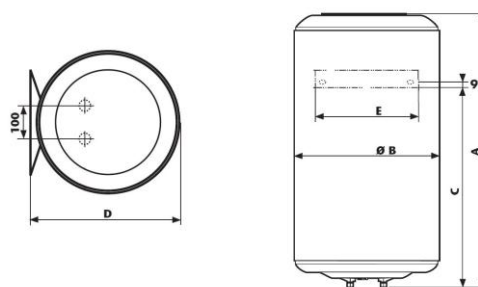

Características Técnicas - Dimensões

Vertical

Código	Capacidade	Potência	Voltagem
871204	150	1800	230

Código	Capacidade	A (mm)	B (mm)	D (mm)	E (mm)	Tomas	Peso
871204	150	1240	505	529	440	3/4"	41

Tecnologia

Dimensões

Garantia

Garantia de 5 anos na cuba

2 anos de Garantia Total, incluindo mao-de-obra do nosso SAT

IP 25 CE